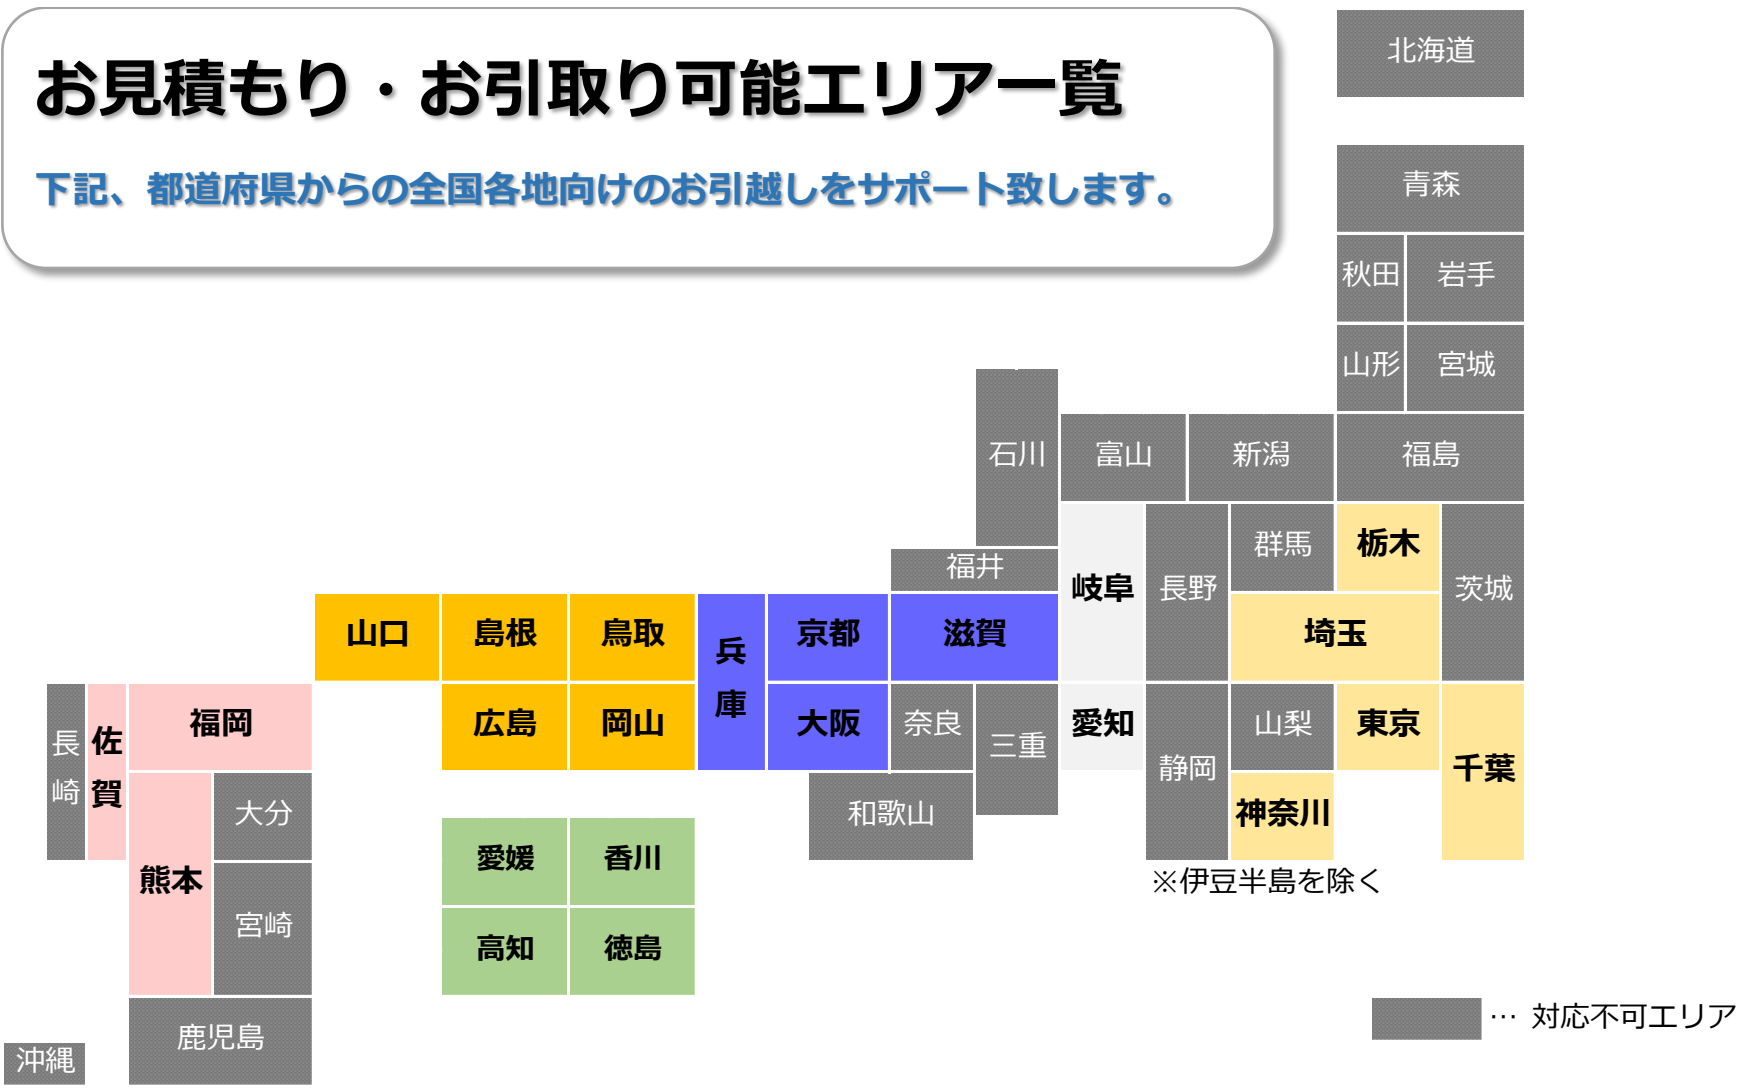

お見積もり・お引取り可能エリア一覧

下記、都道府県からの全国各地向けのお引越しをサポート致します。

エリア	拠点名称	TEL	FAX	エリア	拠点名称	TEL	FAX			
中国	岡山 主管支店	岡山市中区倉富285-3	086-277-4113	086-277-4119	四国	四国 主管支店	坂出市沖の浜30-75	0877-45-4555	0877-45-2110	
	東備 支店	岡山市東区寺山久保119	086-297-2341	086-297-5401		高松 営業所	高松市朝日町5丁目15番1号	087-823-0311	087-823-0312	
	金川 営業所	岡山市北区御津草生2196-1	086-724-0626	086-724-0627		高知 営業所	南国市岡豊町蒲原388-2	088-845-1851	088-845-1789	
	玉野 営業所	玉野市玉原3-10-3	086-331-5211	0863-31-5214		徳島 営業所	鳴門市大津町大代1309-1	088-685-0311	088-685-0990	
	津山 主管支店	津山市一方15	0868-22-5121	0868-22-7030		松山 営業所	松山市西垣生町2174-1	089-971-8822	089-971-8824	
	勝英 支店	勝田郡勝央町黒土八反田761-1	0868-38-6100	0868-38-6101		近畿	兵庫 主管支店	姫路市広畑区東夢前台4-76	079-236-5221	079-236-0524
	倉敷 主管支店	倉敷市連島町連島一の割142-54	086-448-3741	086-448-3743	神戸 支店		神戸市兵庫区築地町54	078-681-0911	078-651-5379	
	児島 支店	倉敷市児島榑田町薬師久保290-2	086-472-4241	086-472-4244	明石 営業所		加古郡稲美町野寺17-1	079-495-3881	079-495-3885	
	総社 主管支店	総社市井尻野700-10	0866-92-0481	0866-93-7502	赤穂 営業所		赤穂市中広1355-1	0791-43-2756	0791-43-2757	
	新見 営業所	新見市新見334-1	0867-72-2136	0867-72-3559	大阪 主管支店		尼崎市西高洲町30-1	06-6413-9900	06-6413-0651	
	福山 主管支店	福山市明神町1-14-40	084-923-3520	084-932-0793	阪南 営業所		藤井寺市惣社1-12-3	072-955-4861	072-952-3813	
	府中新市 営業所	府中市中須町120-2	0847-52-5200	0847-52-5204	滋賀 支店		湖南市中央3-21-3	0748-72-2392	0748-72-5024	
	尾道 営業所	尾道市正徳町31-11	0848-22-8141	0848-22-9313	北大阪 支店		茨木市宮島2-5-1	072-632-8255	072-632-6219	
	井原 支店	井原市東江原町457-1	0866-62-2321	0866-62-0832	東大阪 支店		東大阪市本庄中1-4-90	06-6747-6411	06-6747-6418	
	笠岡 寄島 営業所	浅口市寄島町西新開12094-1	0865-54-3002	0865-54-3013	京都 営業所		京都市南区上鳥羽角田町6	075-691-3181	075-691-3185	
	広島 主管支店	広島市中区光南6-1-16	082-243-8111	082-243-8115	南港 支店		大阪市住之江区南港東4-10-19	06-6612-4801	06-6612-6041	
	呉 営業所	呉市築地町1-3	0823-21-6608	0823-22-6023	福知山 営業所	福知山市牧228-10	0773-23-8090	0773-23-9678		
	大竹 営業所	大竹市小方1-4-18	0827-52-4801	0827-52-4443	枚方 支店	枚方市尊延寺933-1	072-896-0331	072-896-0330		
	広島西 営業所	広島市西区草津港3-2-1	082-277-5621	082-278-0931	中部	名古屋 主管支店	小牧市下末375-2	0568-73-1255	0568-73-1207	
	三次 営業所	三次市東酒屋町306-40	0824-62-1273	0824-62-1274		名古屋南 支店	東海市新宝町507-39	052-603-3011	052-603-3071	
	東広島 支店	広島市安芸区矢野新町2-4-19	082-884-2155	082-884-2122		岐阜 営業所	岐阜市六条南2-19-15	058-271-5677	058-273-7219	
	山口 支店	山口市佐山字村山3-11	083-989-2300	083-989-4959		浜松 営業所	浜松市東区丸塚町105	053-461-7412	053-464-9327	
	新南陽 営業所	周南市福川南町1-30	0834-63-5111	0834-63-5522		静岡 営業所	静岡市駿河区広野3-25-19	054-258-6233	054-258-6149	
	下関 営業所	下関市長府才川1-43-81	083-248-3501	083-248-3500		豊川 営業所	豊川市篠田町市道10	0533-93-6535	0533-93-6545	
	米子 主管支店	米子市流通町430-13	0859-27-3800	0859-37-0120	関東	東京 主管支店	江戸川区臨海町4-3-1	03-3878-3241	03-3878-3225	
	松江 支店	松江市富士見町5-7	0852-37-0221	0852-37-0732		京浜 支店	大田区平和島2-1-1	03-3762-8261	03-3768-3697	
	出雲 営業所	出雲市長浜町1372-16	0853-28-0279	0853-28-1684		所沢 営業所	入間郡三芳町上富279-1	049-258-0304	049-258-0232	
	鳥取 支店	鳥取市菟浦押当665-1	0857-23-0411	0857-23-0451		平塚 営業所	平塚市田村3-7-29	0463-55-9312	0463-55-9315	
	倉吉 営業所	倉吉市河北町198	0858-26-2041	0858-26-5406		足立 支店	足立区入谷6-1-1	03-3855-2941	03-3897-3095	
	福岡 主管支店	福岡市東区箱崎埠頭5-3-11	092-651-7735	092-651-9547		鴻巣 営業所	鴻巣市箕田3264-8	048-596-8371	048-596-8374	
	九州	久留米 支店	筑後市西牟田字原口4211-1	0942-52-9105		0942-52-0048	宇都宮 営業所	宇都宮市西刑部町西原2730	028-656-1981	028-656-1925
		北九州 支店	北九州市小倉北区西港町86	093-581-0286	093-571-7719					
		熊本 支店	熊本市近見8-7-85	096-354-0191	096-325-4908